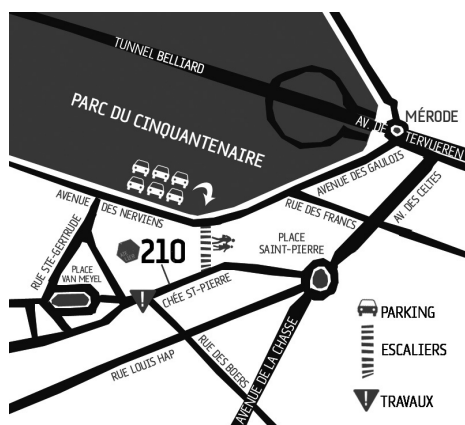

ENTRÉE LIBRE - SPECTACLE à 13h, suivi de la remise des prix.

Attention, des travaux de voirie perturbent l'accès au 210.
Nous vous conseillons de vous garer dans ou à proximité du
parc du Cinquantenaire.

Métro Mérode
Bus 22- 27-80, arrêt Gaulois
Bus 36, arrêt Av. d'Auderghem
Tram 81-82, arrêt place Saint-Pierre